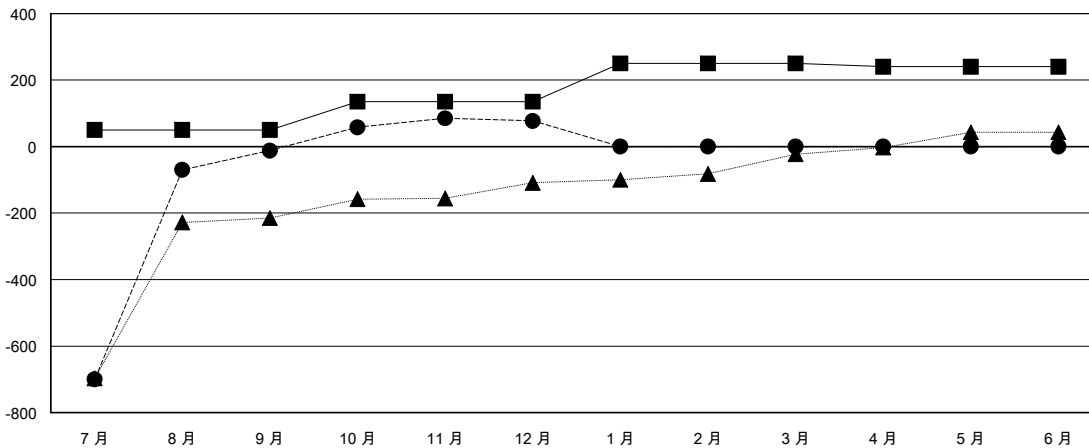

MONTHLY MEMBERSHIP PROGRESS REPORT

District 300C2

Results as of: 12/31/2017

GMT: PEI-JEN CHEN

地點 REP OF CHINA

GMT憲章區

分會			
成果 2017-2018			
季	新分會目標	新會	會員流失的分會
7月/8月/9月	3	4	0
10月/11月/12月	1	0	0
1月/2月/3月	1	0	0
4月/5月/6月	0	0	0

位會員@每位須繳			
成果 2017-2018			
季	會員淨增長目標	實際會員增長數	實際退會會員 (包括轉會)
7月/8月/9月	50	787	781
10月/11月/12月	85	110	19
1月/2月/3月	115	0	0
4月/5月/6月	-10	0	0

目標與實際新會累積

目標和實際會員累積

已取消的分會: 0	82 CLUBS OF 84 增添1位或以上的新會員	性別分佈 男 3,794 (71.28%) 女 1,529 (28.72%) 年度女性會員百分比目標: 20%
放棄的會員 過世 9 分會已取消 0 其他 791 總計 800	點擊這裡取得累計會員數據	總計家庭單位會員數 1,868 支付減半會費的家庭會員 1,059