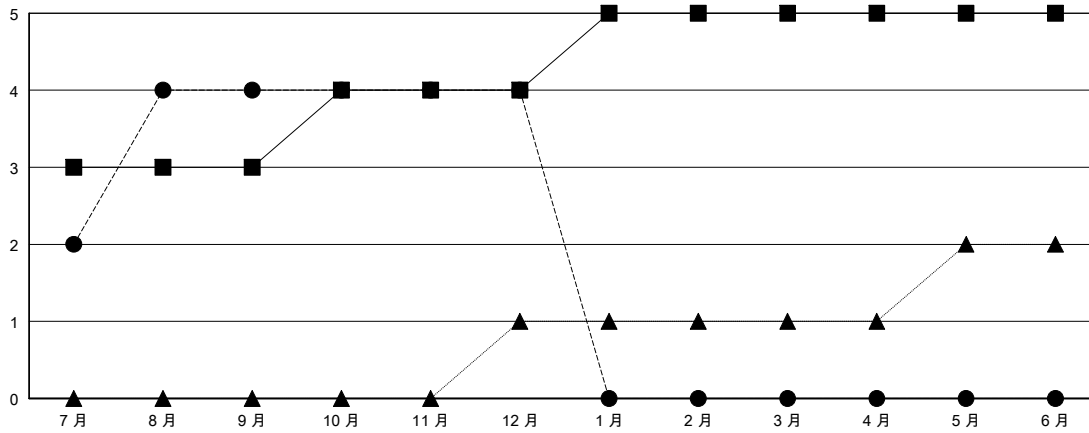

MONTHLY MEMBERSHIP PROGRESS REPORT

District 300C2

Results as of: 12/31/2017

GMT: PEI-JEN CHEN

地點 REP OF CHINA

GMT憲章區

分會			
成果 2017-2018			
季	新分會目標	新會	會員流失的分會
7月/8月/9月	3	4	0
10月/11月/12月	1	0	0
1月/2月/3月	1	0	0
4月/5月/6月	0	0	0

位會員@每位須繳			
成果 2017-2018			
季	會員淨增長目標	實際會員增長數	實際退會會員 (包括轉會)
7月/8月/9月	50	787	781
10月/11月/12月	85	110	19
1月/2月/3月	115	0	0
4月/5月/6月	-10	0	0

目標與實際新會累積

目標和實際會員累積

已取消的分會: 0	82 CLUBS OF 84 增添1位或以上的新會員	性別分佈 男 3,794 (71.28%) 女 1,529 (28.72%) 年度女性會員百分比目標: 20%
放棄的會員 過世 9 分會已取消 0 其他 791 總計 800	點擊這裡取得累計會員數據	總計家庭單位會員數 1,868 支付減半會費的家庭會員 1,059